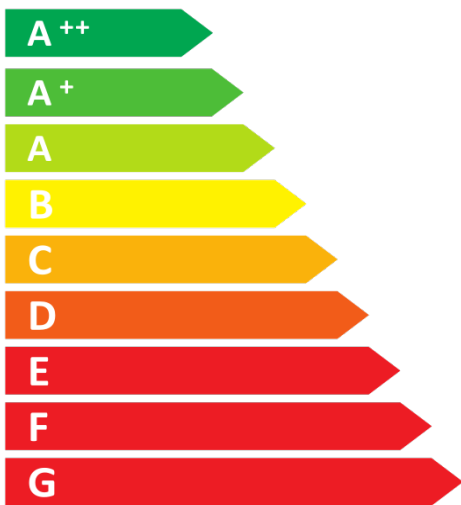

**ENERG**  
енергия · ενεργεια

ambiente a7

5.9  
kW

N.A.  
kW

ENERGIA · ЕНЕРГИЈА · ΕΝΕΡΓΕΙΑ · ENERGIJA · ENERGY · ENERGIE · ENERGI

2018/1186