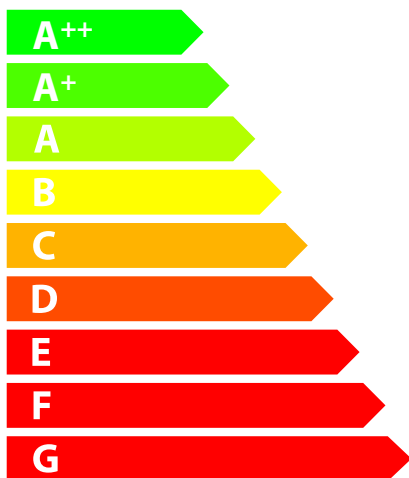

**ENERG**  
енергия · ενεργεια

Nordic Fire

Optimum 60

**10,0**  
kW

**6,7**  
kW

ENERGIA · ЕНЕРГИЯ · ΕΝΕΡΓΕΙΑ · ENERGIJA · ENERGY · ENERGIE · ENERGI

2015/1186