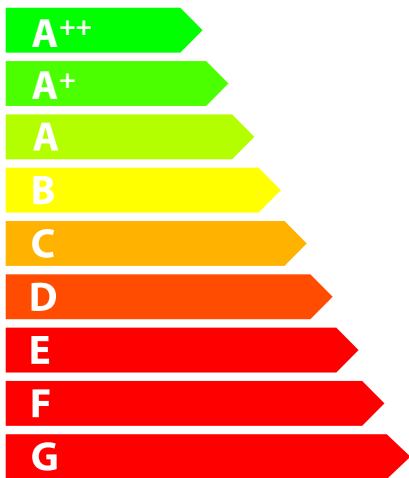

# ENERG

енергия · ενεργεια

### HRV 140 Touch

**2,6**  
kW

**14,6**  
kW

ENERGIA · ЕНЕРГИЯ · ΕΝΕΡΓΕΙΑ · ENERGIJA · ENERGY · ENERGIE · ENERGI

2015/1186