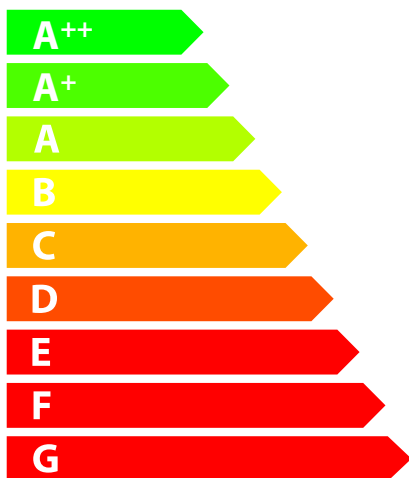

# ENERG

енергия · ενεργεια

### HRV 100 Touch

**2,0**  
kW

**10,1**  
kW

ENERGIA · ЕНЕРГИЯ · ΕΝΕΡΓΕΙΑ · ENERGIJA · ENERGY · ENERGIE · ENERGI

2015/1186