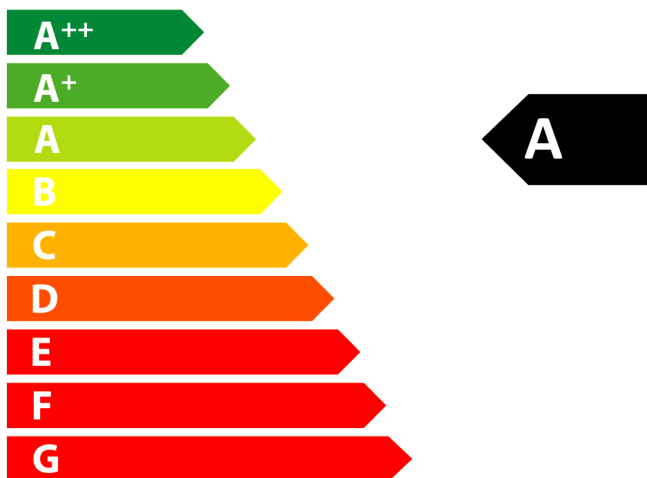

ENERG
енергия · ενεργεια

Dik Geurts
Creation of flames

Prostyle 1000V EA

11,4
kW

-
kW

ENERGIA · ЕНЕРГИЯ · ΕΝΕΡΓΕΙΑ · ENERGIJA · ENERGY · ENERGIE · ENERGI

2015/1186