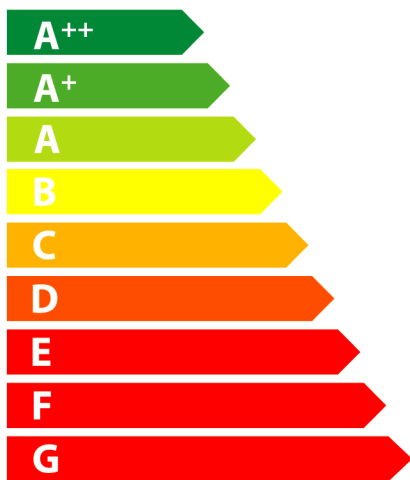

ENERG

енергия · ενεργεια

Dik Geurts
Creation of flames

Instyle 700V EA

A+

10,1
kW

-
kW

ENERGIA · ЕНЕРГИЯ · ΕΝΕΡΓΕΙΑ · ENERGIJA · ENERGY · ENERGIE · ENERGI