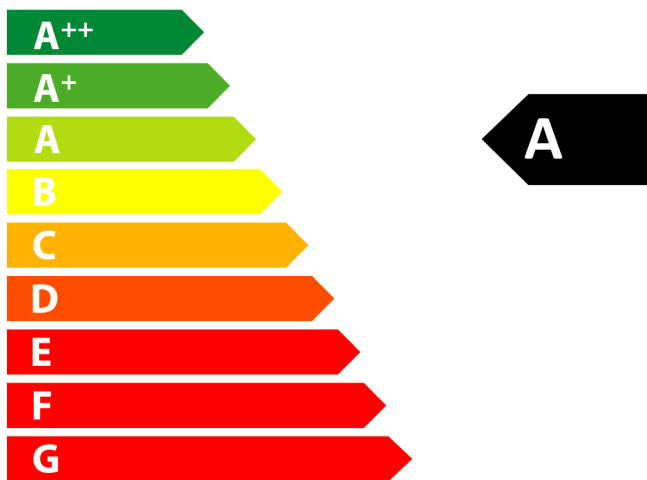

ENERG
енергия · ενεργεια

Dik Geurts
Creation of flames

Instyle 600V EA

4,9
kW

-
kW

ENERGIA · ЕНЕРГИЯ · ΕΝΕΡΓΕΙΑ · ENERGIJA · ENERGY · ENERGIE · ENERGI

2015/1186